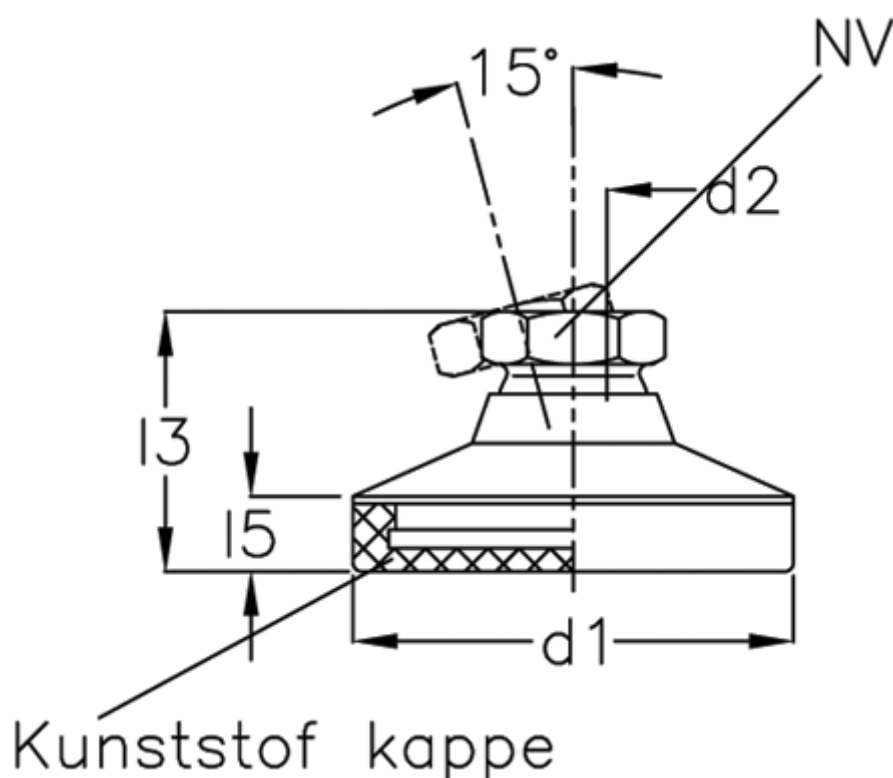

Varenummer: 20343525M6KRE
Beskrivelse: E+G Justerfod
GN 343.5-25-M6-KRE

Mål

d1	= 25
d2	= 6
l3	= 20.5
l5	= 5.5
NV	= 12
Statisk belastning (N)	= 4
t min	= 9